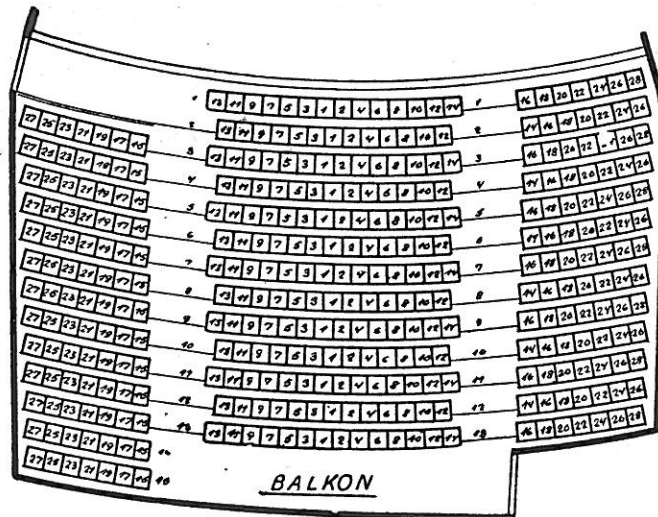

Søn- & helligdage fra kl. 14

Forsalg 3 dage

Antal pladser 801

Spilletider:	Se dagspressen					
	Børn Voksne					
Billettepriser:	Rk.: 1	2-3	4-8	9 m.f.	10-11 m.f.	øvr. pl. 9-18
	Kr.: 0,55	0,85	0,85	1,45	2,30	2,00 1,60
	Balkon: Rk.: 1 m.f.	2-3 m.f.	øvr. pl. 1-15			
	Kr.: 2,30	2,00	1,60			

Fodfri række: 9. række

Tilkaldning: Læger og andre besøgende, der venter telefonbesked under forestillingen, bedes opgive navn og pladsnummer til kontrolløren.

Trafikforbindelser: Sporvognslinierne 2, 8 og 9
Båd fra Nyhavn