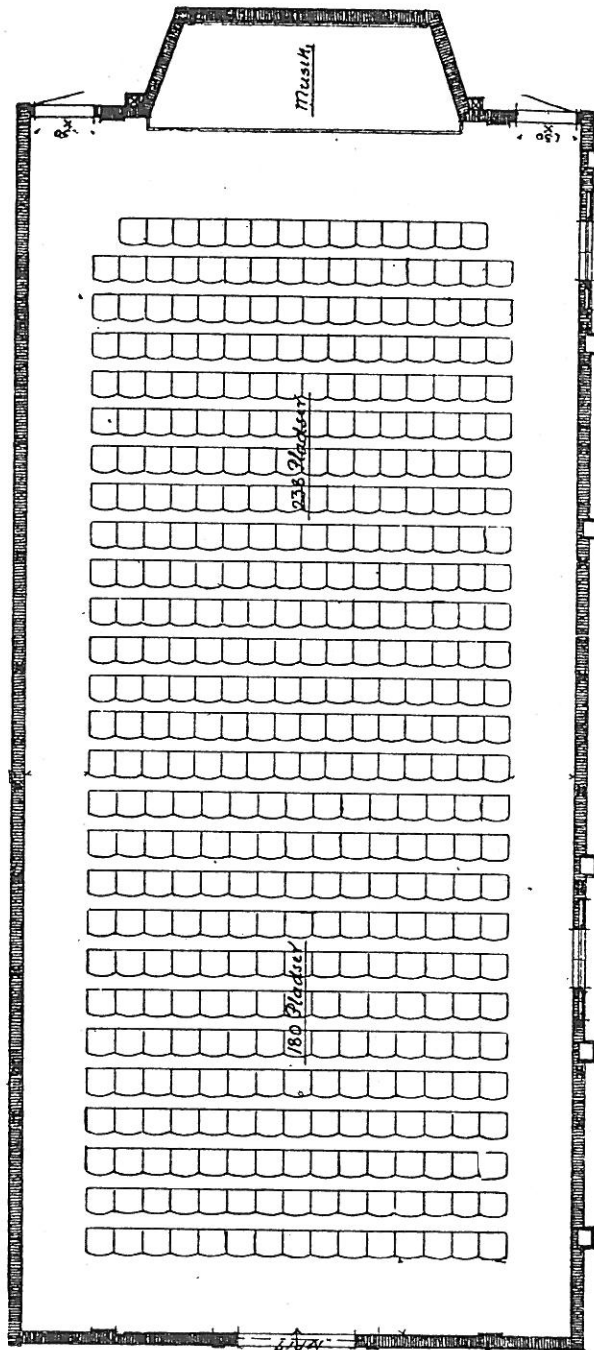

Bergthora Teatret

Isafjordsgade 9, S

Billettelefon:
C. 6885
Hverdage fra kl. 17
Forsalg Mandag—søndag

Billettelefon:
C. 6885
Søn- & helligdage fra kl. 14,15

Antal pladser 418

Normale spilletider: Hverdage: Kl. 19 21
(Se dagspressen) Søn- & helligdage: Kl. 16 19 21

Børn
Billetpriser: Rk.: 1—4 5—14 15—27
Kr.: 0,65 1,35 1,60

Tilkaldning: Læger og andre besøgende, der venter telefonbesked under forestillingen, bedes opgive navn og pladsnummer til kontrolløren.

Trafikforbindelser: Sporvognslinierne 4 (til biografen) 5, 13 og 19 (til Langebro)
Bus: Linie 30 (til Langebro)

Direktør Fru E. Kiertzner