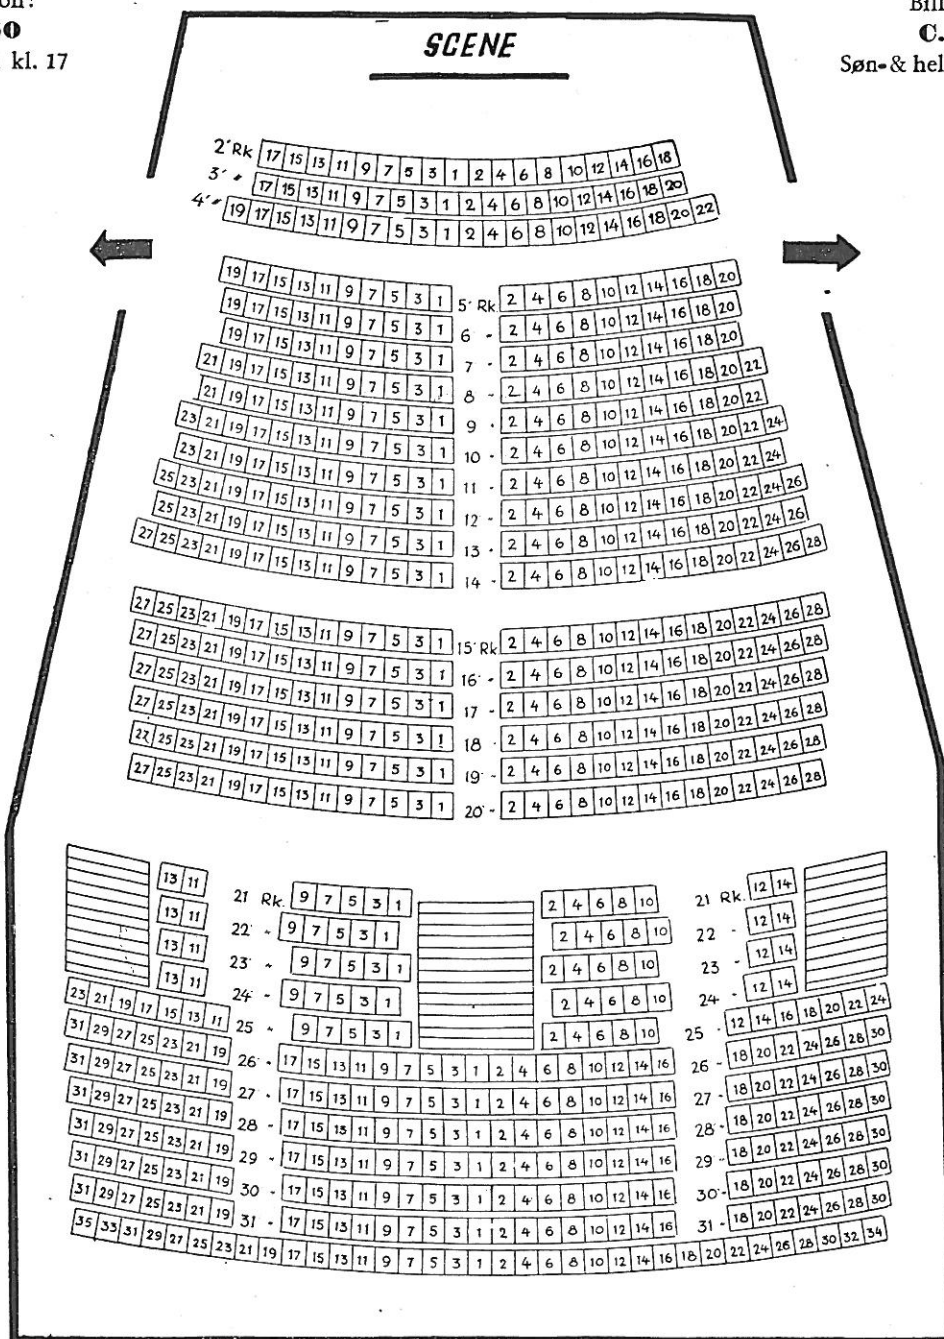

Bispebjerg Bio

Frederiksborgvej 86, NV

Billettelefon:
C. 6580
Hverdage fra kl. 17

Billettelefon:
C. 6580
Søn- & helligdage fra kl. 14

Antal pladser 758

Normale spilletider: Hverdage: Kl. 19,10 21,10
(Se dagspressen) Søn- & helligdage: Kl. 16 19,10 21,10

Billettelefon:	Rk.:	2. pl.	1. pl.	Resv.	1. pl.
C. 6580	2-4	5-14	15-20	21-26	27-32
Hverdage fra kl. 17	Kr.: 0.75	1.25	1.65	2.00	1.65

Fodfri rækker: 5. 15. og 21. række

Tilkaldning: Læger og andre besøgende, der venter telefonbesked under forestillingen, bedes opgive navn og pladsnummer til kontrolløren.