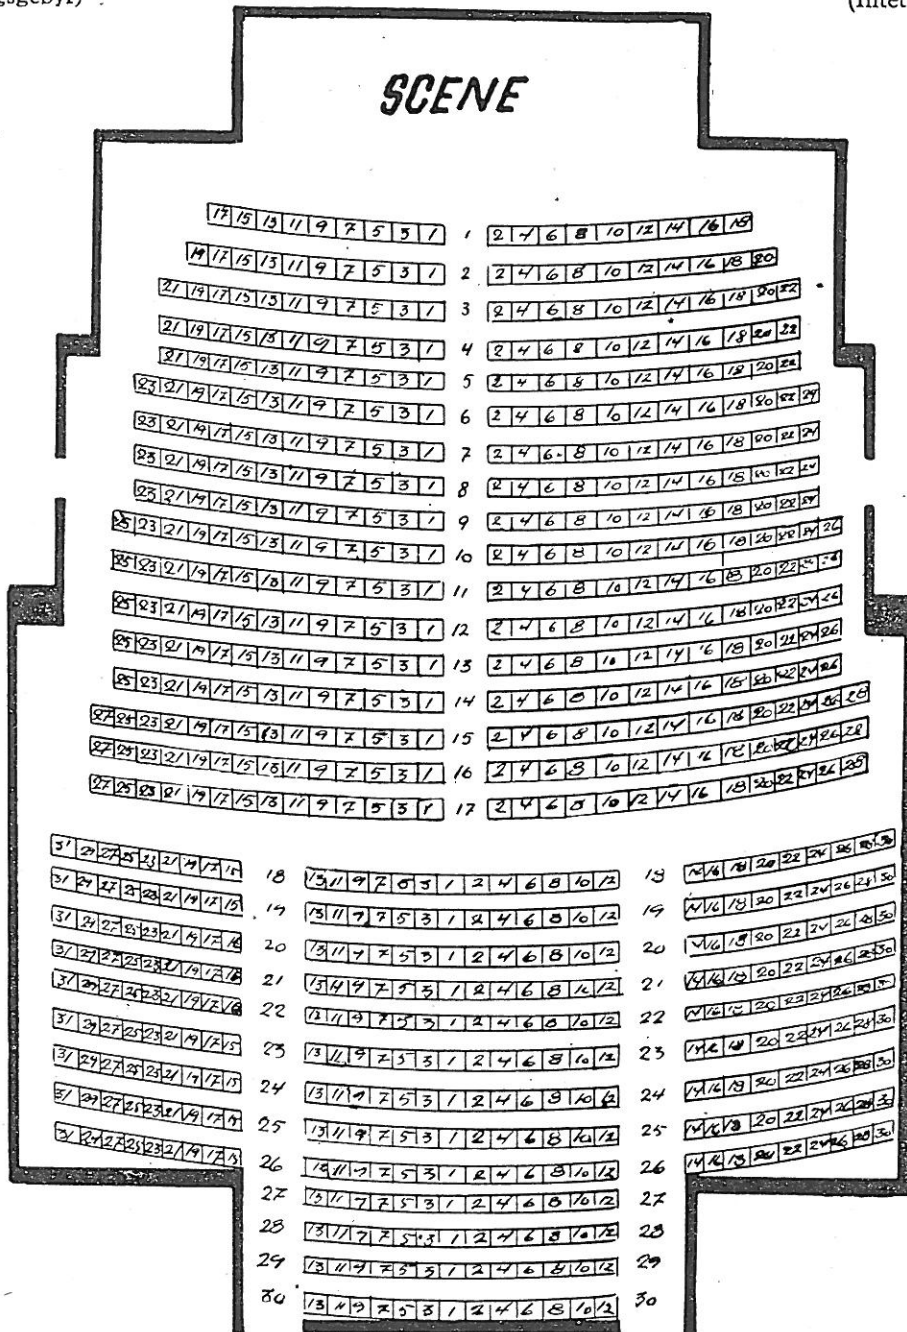

## SCENE

Antal pladser 745

Normale spilletider: Hverdage: Kl. 19 21  
 (Se dagspressen) Søn- & helligdage: Kl. 19 21 16 (nedsatte priser)

Billetpriser:	Rk.:	1-3	4-5	6-13	14-17	18-22 t.s.	18-19 m.f.	Resv.
	Kr.:	0.45	0.75	1.30	1.60	1.60	1.90	
		1. pl.	2. pl.	2. pl.	2. pl.			
		20-23 m.f.	24-30 m.f.	23-26 t.s.				
		1.60	1.30	1.30				

Fodfri række: 18. række

Tunghørepladser: 20. række nr. 1-13 2-12

Tilkaldning: Læger og andre besøgende, der venter telefonbesked under forestillingen, bedes opgive navn og pladsnummer til kontrolløren.

Trafikforbindelser: Sporvognslinierne 3 og 11  
 Bus: Linie 22