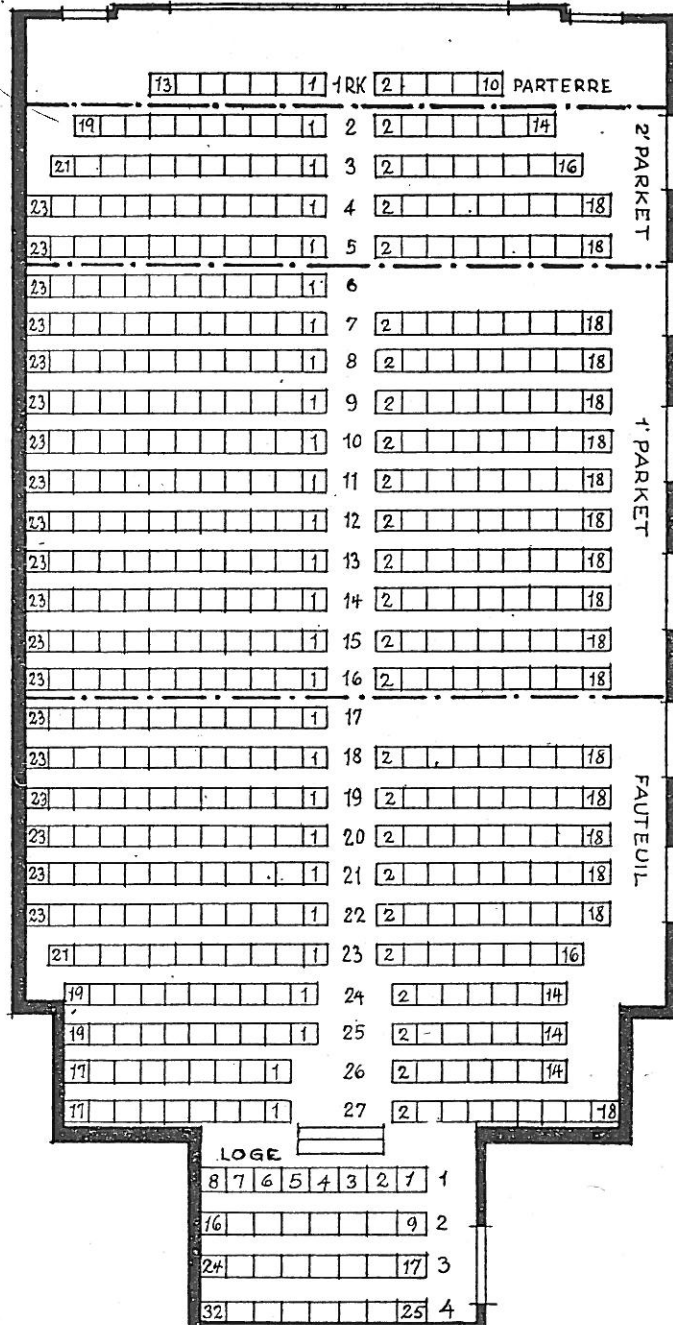

Antal pladser 548

Almindelige spilletider: Fra kl. 14. Se dagspressen

Øvrige oplysninger fås ved billetsalget eller på C. 2655 og C. 1611