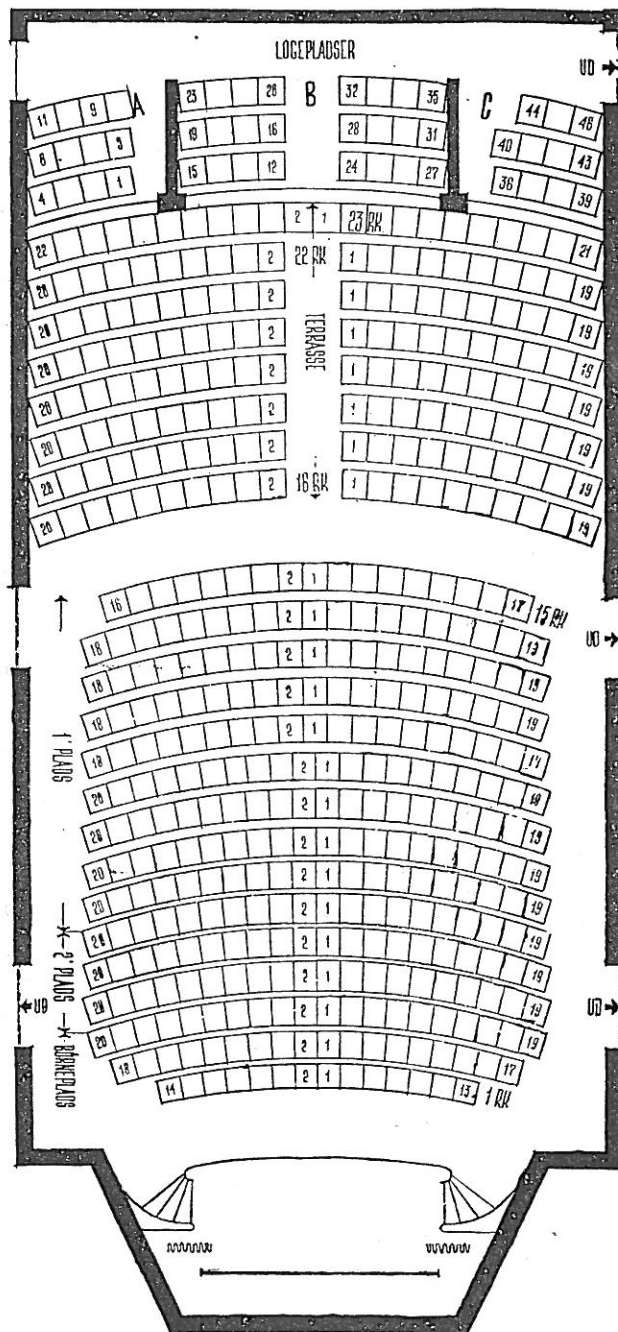

Antal pladser 493

Normale spilletider: Hverdage: Kl. 19,10 21,10
 (Se dagspressen) Søn- & helligdage: Kl. 16 17,30 19,10 21,10

Billetpriser: Rk.: 1-3 2. pl. 1. pl.
 4-6 7-15
 Kr.: 0.50 1.05 1.35

Terrasse: Rk.: 16-23 Loge
 24-26
 Kr.: 1.60 1.95

Fodfri rækker: 16. og 23. række no. 1 og 2

Tilkaldning: Læger og andre besøgende, der venter telefonbesked under forestillingen, bedes opgive navn og pladsnummer til kontrolløren.

Trafikforbindelser: Sporvogn: Linie 10 til Toftegårds Plads