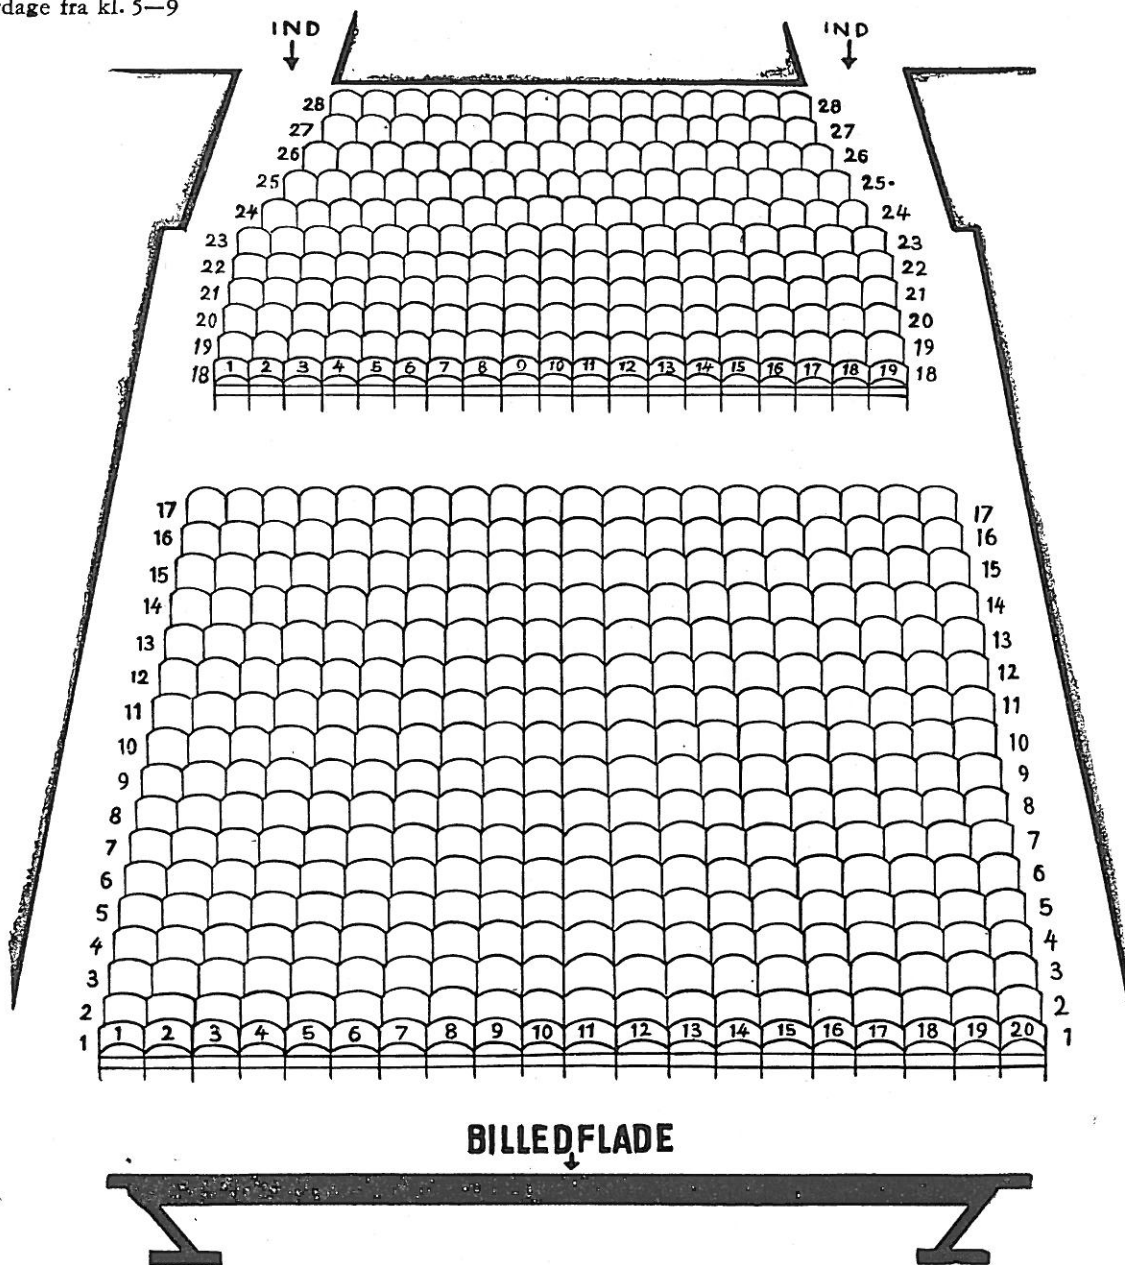

Kino Teatret

Lyngby Torv 7, Lgb.

Billettelefon:
OM Lyngby 970
 Hverdage fra kl. 5
 Forsalg mandag—søndag
 Hverdage fra kl. 5—9

Billettelefon:
OM Lyngby 970
 Søn- & helligdage fra kl. 3

Antal pladser 550

Normale spilletider: Hverdage: Kl. 7,10 9,10
 (Se dagspressen) Søn- & helligdage: Kl. 4 7,10 9,10

Billetpriser:	Rk.:	1—3	4—13	14—17	18—20	21—28
	Aften kr.:	0,45	1,15	1,45	2,00	1,70
	Eftm. kr.:	0,40	1,00	1,05	1,40	1,25

Fodfri række: 18. række

Tilkaldning: Læger og andre besøgende, der venter telefonbesked under forestillingen, bedes opgive navn og pladsnummer til kontrolløren.