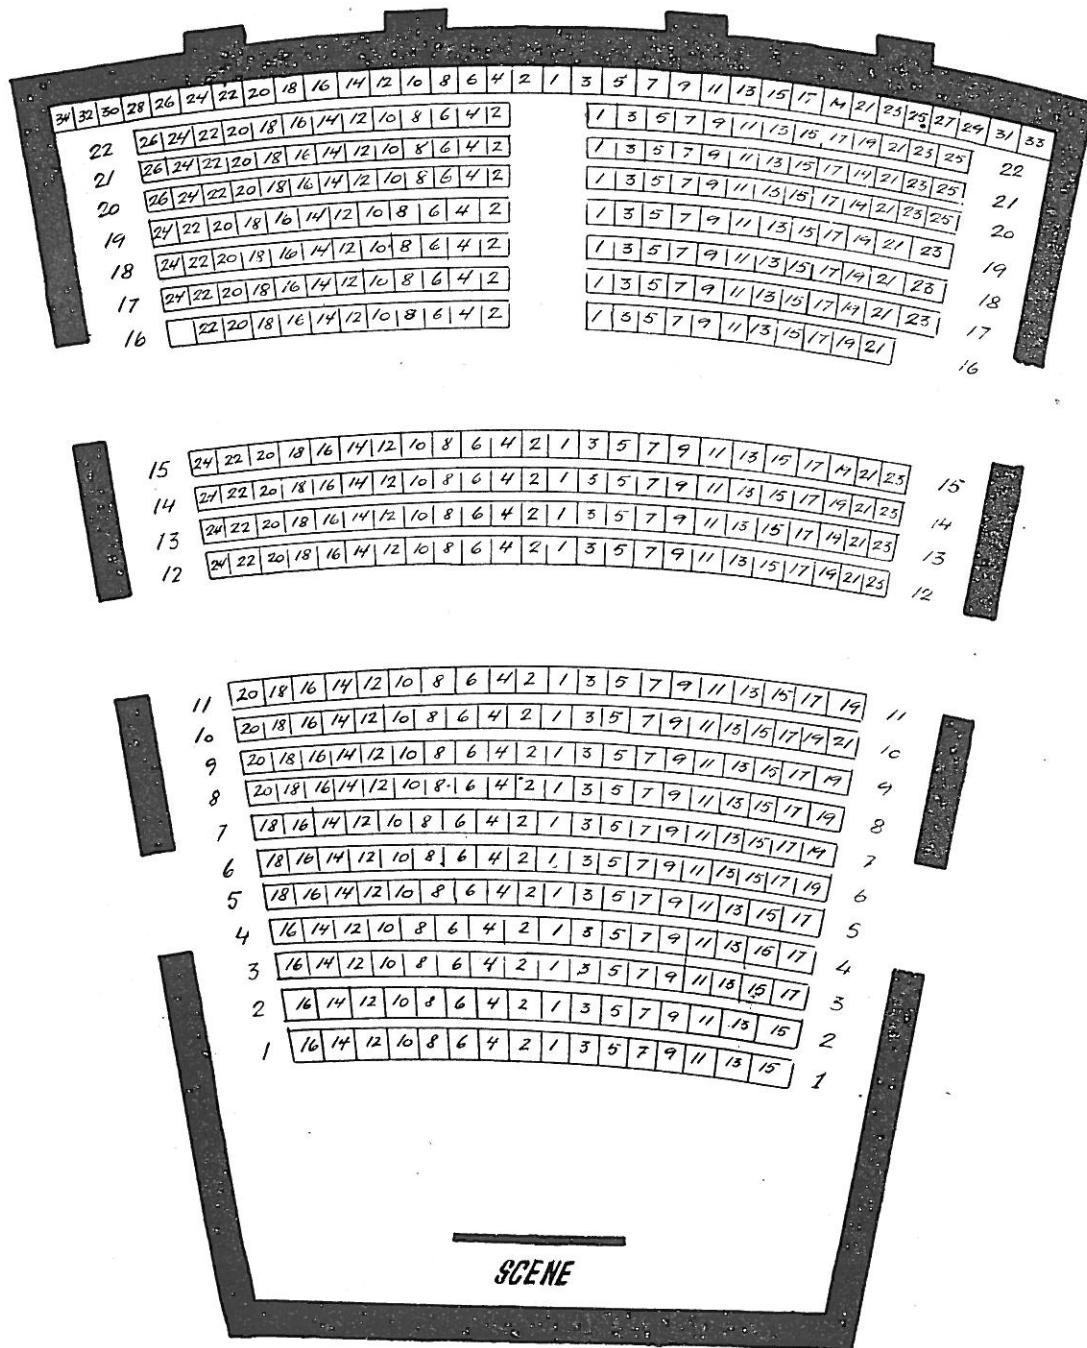

Antal pladser 503

Normale spilletider: Hverdage: Kl. 19 21  
 (Se dagspressen) Søn- & helligdage: Kl. 16 17,30 19 21  
 (Kl. 16 og 17.30 familieforestilling nedsatte priser)

Billetpriser: Rk: 1—3 4—6 7—11 12—15 16—23  
 Kr.: 0.40 1.00 1.25 1.55 1.25

Fodfri rækker: 12. og 16. række

Tilkaldning: Læger og andre besøgende, der venter telefonbesked under forestillingen, bedes opgive navn og pladsnummer til kontrolløren.

Trafikforbindelser: De blå busser  
 Statsbanernes busser