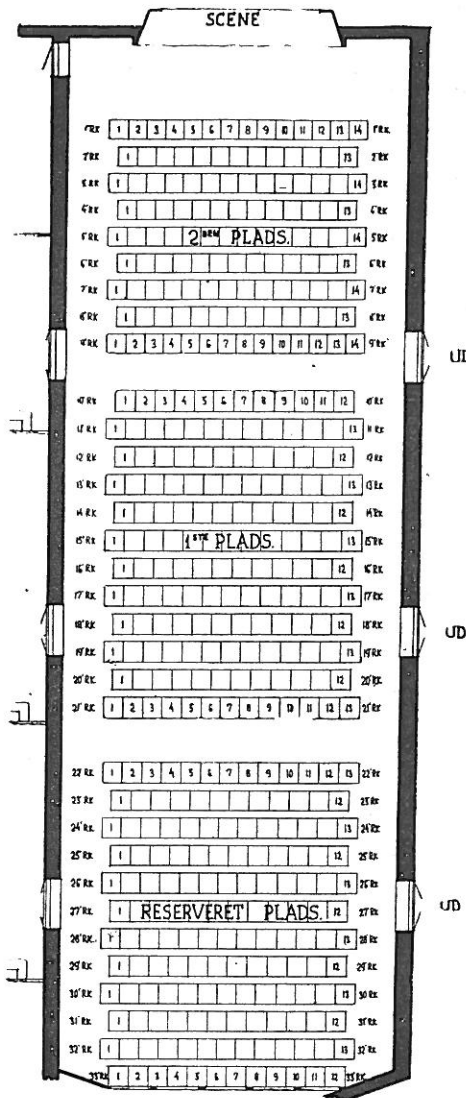

Antal pladser 577

Normale spilletider: Hverdage: Kl. 19 21  
 (Se dagspressen) Søn- & helligdage: Kl. 16 17,50 19,40 21,30

		Børn	2. plads	1. plads	Resv.
Billetpriser:	Rk.:	1-4	1-9	10-21	22-33
	Kr.:	0.55	1.15	1.45	1.70
	Balkon:	Rk.:	1-4		
		Kr.:	1.45		

Børn ifølge med Voksne: Kr. 0.55 over hele salen

Fodfri rækker: 10. og 22. række

Tilkaldning: Læger og andre besøgende, der venter telefonbesked under forestillingen, bedes opgive navn og pladsnummer til kontrolløren.