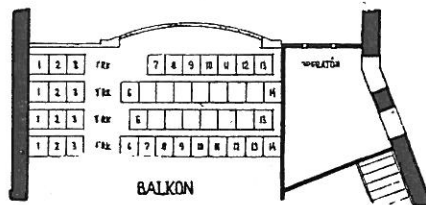

Antal pladser 577

Normale spilletider: Hverdage: Kl. 19 21  
 (Se dagspressen) Søn- & helligdage: Kl. 16 17,50 19,40 21,30

		Børn	2. plads	1. plads	Resv.
Billetpriser:	Rk.:	1-4	1-9	10-21	22-33
	Kr.:	0.55	1.15	1.45	1.70
	Balkon:	Rk.:	1-4		
		Kr.:	1.45		

Børn ifølge med Voksne: Kr. 0.55 over hele salen

Fodfri rækker: 10. og 22. række

Tilkaldning: Læger og andre besøgende, der venter telefonbesked under forestillingen, bedes opgive navn og pladsnummer til kontrolløren.