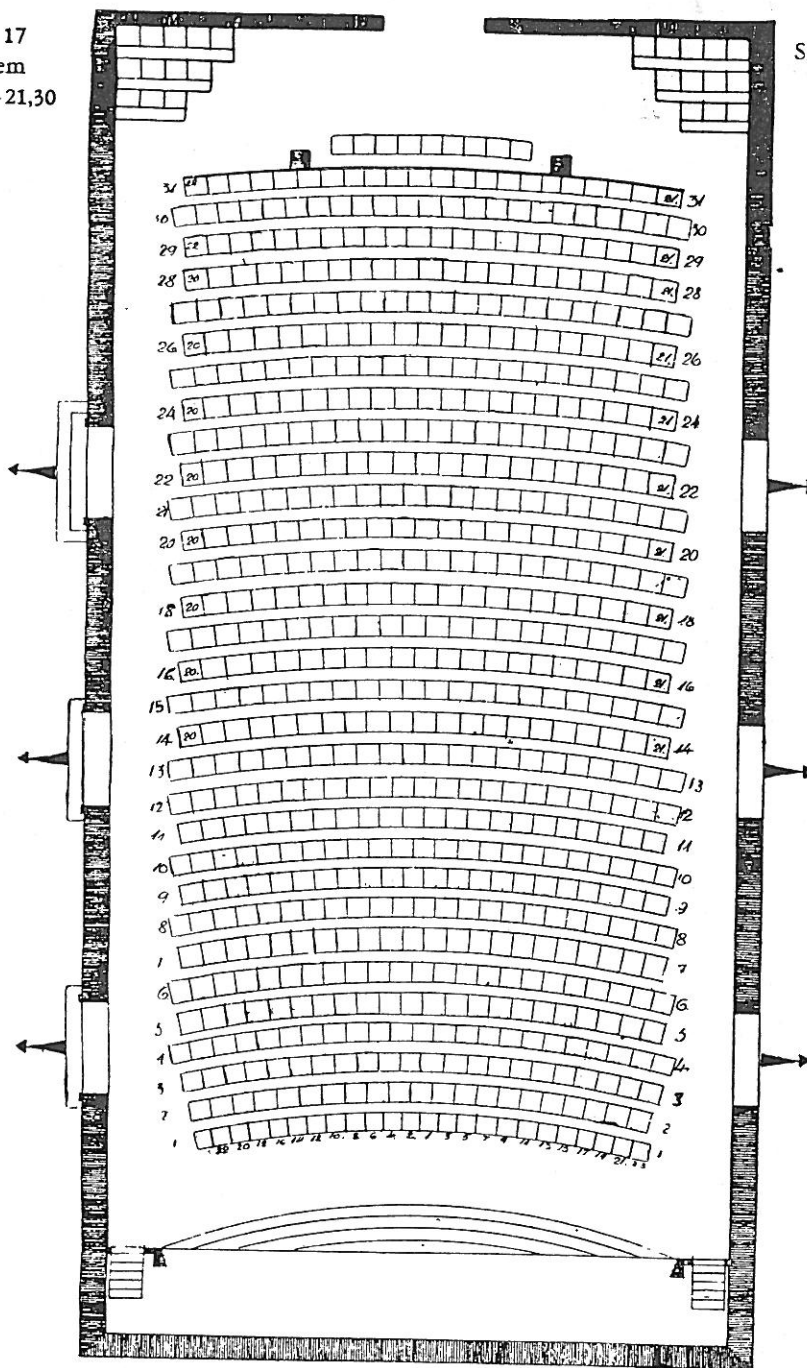

C. 6640

Søn- & helligdage fra kl. 15

Forsalg 1 dag frem

Søn- & helligdage

fra kl. 15—21,30

Antal pladser 703

Normale spilletider: Hverdage: Kl. 19 21,10
(Se dagspressen) Søn- & helligdage: Kl. 16 19 21,10

Billetpriser:	Rk.:	Børn	Loge			
	1—3	4—12	13—28	29—32	1—3	
	Kr.:	0,50	1,25	1,65	1,25	2,40

Fodfri række: 1. række loge

Tilkaldning: Læger og andre besøgende, der venter telefonbesked under forestillingen, bedes opgive navn og pladsnummer til kontrolløren.

Forbindelser: Sporvognslinierne 1 og 14
S-Tog: Nærmeste station, Peter Bangsvej