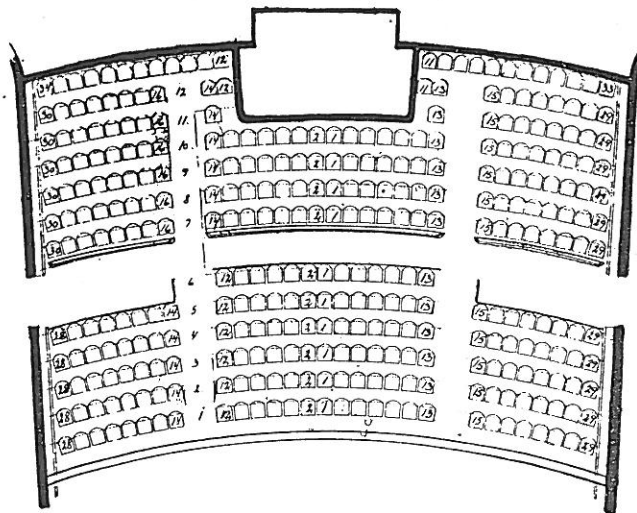

Direktør  
Ejnar Federspiel

Inspektør  
H. Tommerup

Antal pladser 789

Normale spilletider: Hverdage: Kl. 19 21  
(Se dagspressen) Søn- & helligdage: Kl. 16 19 21  
Billetpriser: Rk.: 1—2 3—6 7—10 11 12—15 16—22  
Aften: Kr.: 0.75 1.30 1.60 2.45 1.90 1.60  
Balkon: Rk.: 1 2—4 5—13  
Kr.: 2.45 1.90 1.60

Eftm. 1—10. række og balkon 7—13. række,  
børn kr. 0.75, voksne kr. 1.30. Resten aftenpriser

Fodfri rækker: 11. række og balkon 7. række

Tilkaldning: Læger og andre besøgende, der venter telefonbesked under  
forestillingen, bedes opgive navn og pladsnummer til kon-  
trolløren.