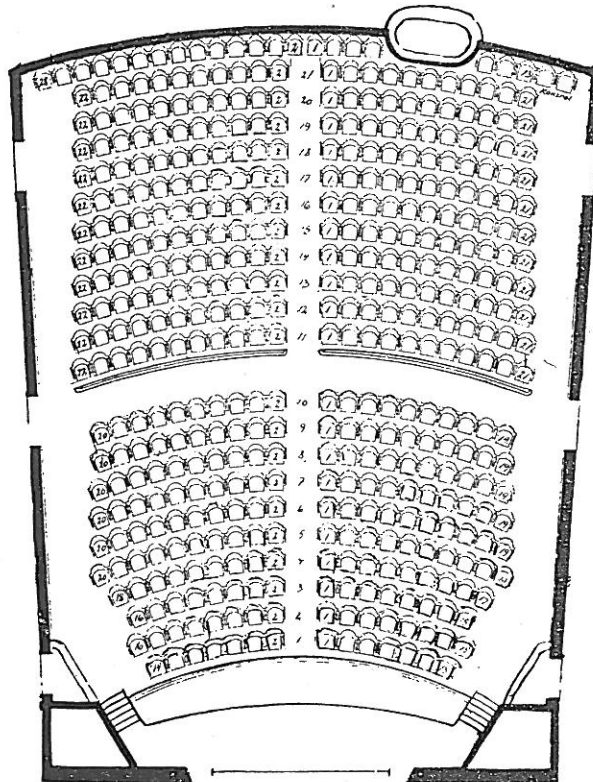

Direktør  
Ejnar Federspiel

Inspektør  
H. Tommerup

Antal pladser 789

Normale spilletider: Hverdage: Kl. 19 21  
(Se dagspressen) Søn- & helligdage: Kl. 16 19 21  
Billetpriser: Rk.: 1—2 3—6 7—10 11 12—15 16—22  
Aften: Kr.: 0.75 1.30 1.60 2.45 1.90 1.60  
Balkon: Rk.: 1 2—4 5—13  
Kr.: 2.45 1.90 1.60

Eftm. 1—10. række og balkon 7—13. række,  
børn kr. 0.75, voksne kr. 1.30. Resten aftenpriser

Fodfri rækker: 11. række og balkon 7. række

Tilkaldning: Læger og andre besøgende, der venter telefonbesked under  
forestillingen, bedes opgive navn og pladsnummer til kon-  
trolløren.