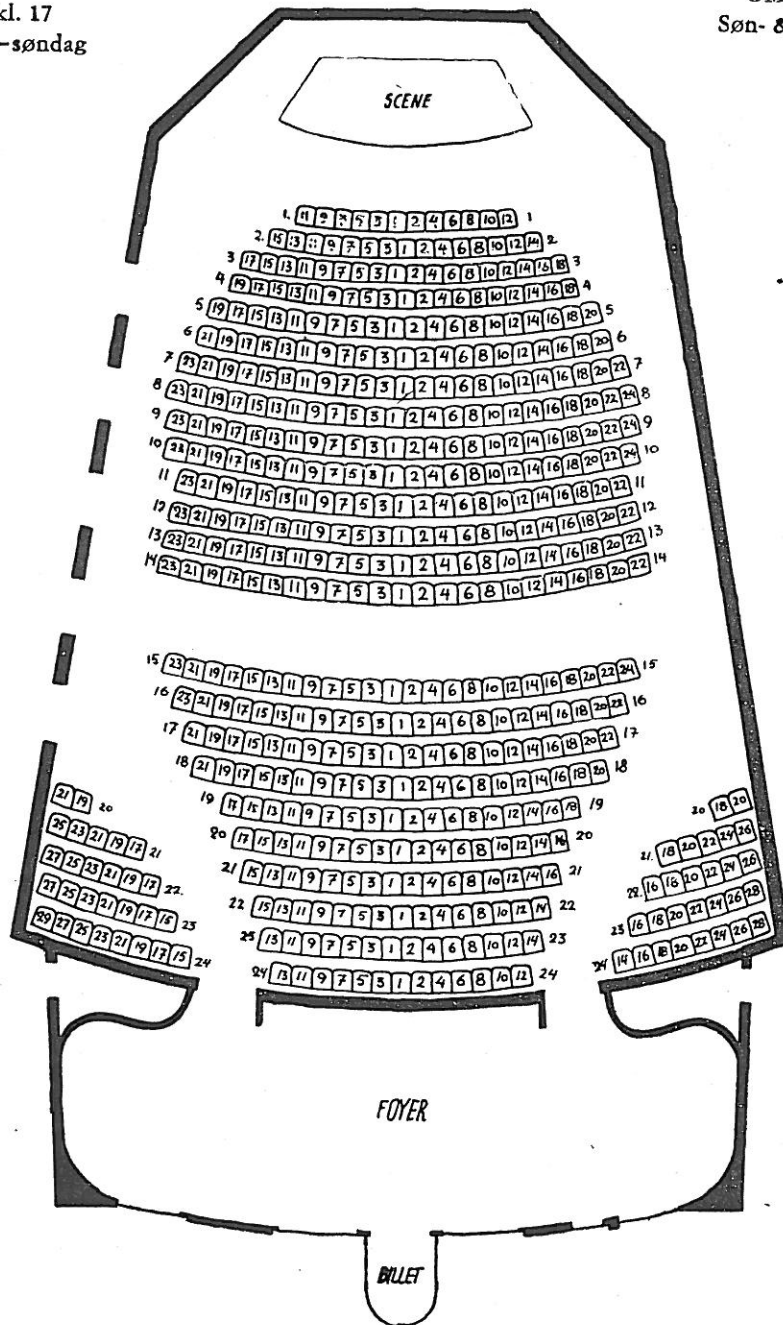

Bio Lyngby

Jernbanevej 8, Lgb.

Billettelefon:
OM Lyngby 2600
Hverdage fra kl. 17
Forsalg: Mandag—søndag

Billettelefon:
OM Lyngby 2600
Søn- & helligdage fra kl. 15

Antal pladser 550

Normale spilletider: Hverdage: Kl. 19,10 21,10
(Se dagspressen) Søn- & helligdage: Kl. 19,10 21,10 16 (Familieforest.)

Billetpriser: Rk.: 1—4 5—14 15—18 19—24 20—24 (i hjørnerne)
Kr.: 0,45 1,15 2,00 1,70 1,45

Tilkaldning: Læger og andre besøgende, der venter telefonbesked under forestillingen, bedes opgive navn og pladsnummer til kontrolløren.

Podfri rækker: 15. række

Trafikforbindelser: S-Tog: Nærmeste station, Lyngby
Bus: Linie 23

Direktør Leo Hansen