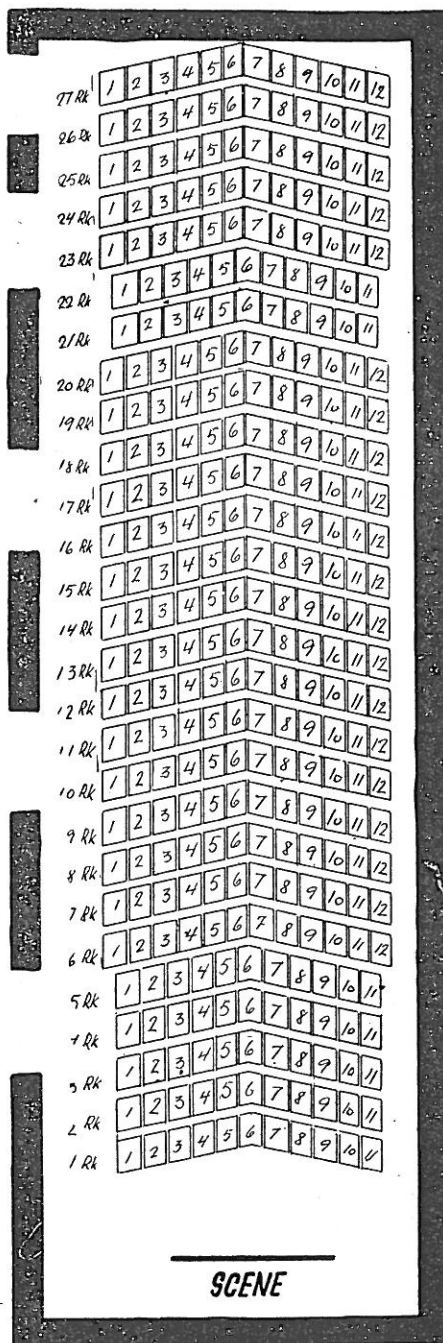

# Bristol-Teatret

Frederiksberggade 25, K

Billettelefoner:  
Eftm. C. 3566  
Aften C. 3588  
Hverdage fra kl. 13  
Forsalg 3 dage frem  
Hverdage fra kl. 13—18

Billettelefoner:  
Eftm. C. 3566  
Aften C. 3588  
Søn- & helligdage fra kl. 14  
Sommermånederne:  
Juni, juli og august fra kl. 15  
Forsalg 3 dage frem  
Søn- & helligdage fra kl. 14—18

Antal pladser 317

Normale spilletider: Hverdage: Kl. 14 15,30 17,00 18,30 20,00 21,30  
(Se dagspressen) eller 14 15,50 17,40 19,30 21,20

Søn- & helligdage: Kl. 16 17,30 19,00 20,30 22,00  
eller 16 17,50 19,40 21,30

Billetpriser: Rk.: 1—5 6—18 19—27  
Kr.: 1.30 1.60 1.90

Tilkaldning: Læger og andre besøgende, der venter telefonbesked under forestillingen, bedes opgive navn og pladsnummer til kontrolløren eller billetkontoret.