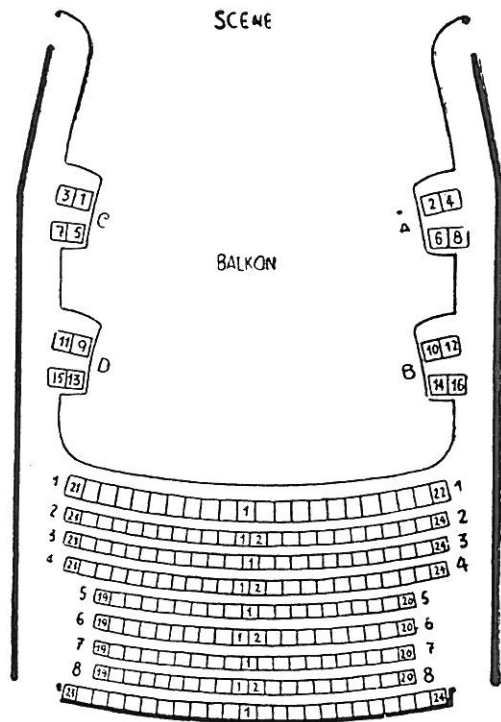

# Dagmar Teatret

Jernbanegade 2

Siddepladser: 808

**Dagmar har tre billettelefoner: Central 3221, 3222 og 3223**  
**17 sporvognslinier fører til Dagmar:**

1-2-6-8-14-15-16-19-28-29-30-32-33-34-35-38 og 41,  
som alle har stoppested paa Raadhuspladsen faa skridt fra Dagmar Teatret.