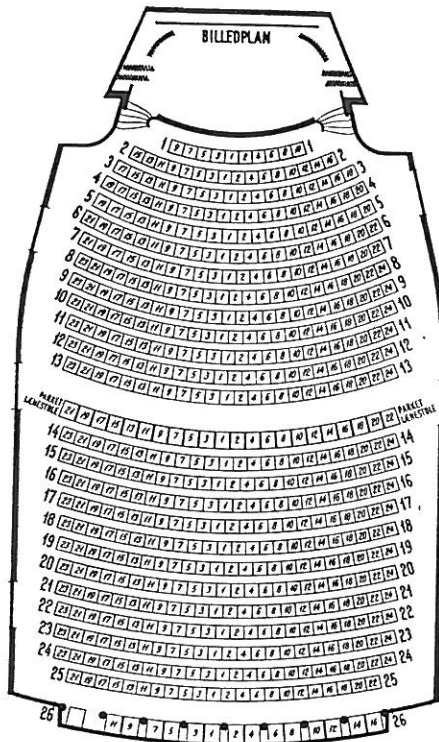

# Dagmar Teatret

Jernbanegade 2

Siddepladser: 808

**Dagmar har tre billettelefoner: Central 3221, 3222 og 3223**  
**17 sporvognslinier fører til Dagmar:**

1-2-6-8-14-15-16-19-28-29-30-32-33-34-35-38 og 41,  
som alle har stoppested paa Raadhuspladsen faa skridt fra Dagmar Teatret.