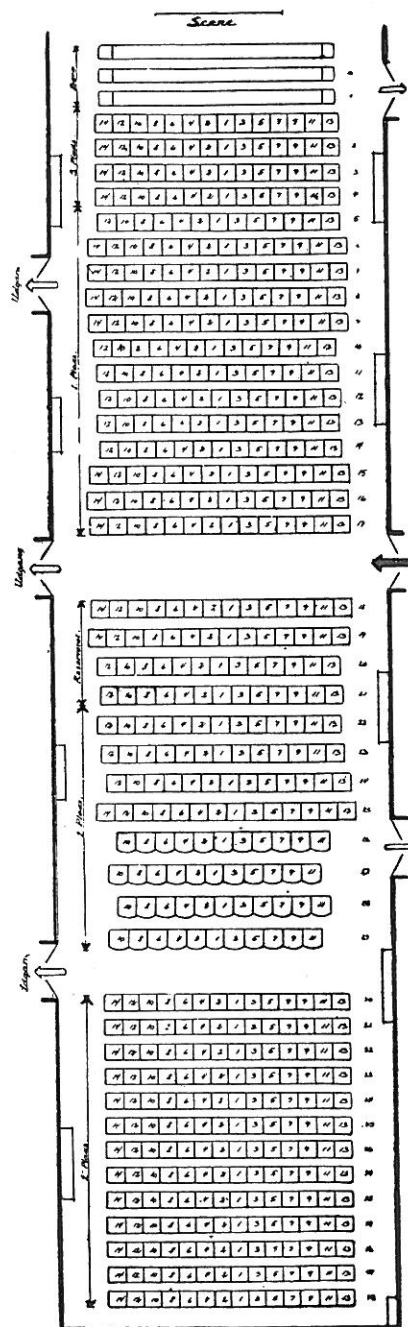

Antal pladser 604

Normale spilletider: Hverdage: Kl. 19 21
 (Se dagspressen) Søn- & helligdage: Kl. 16 17,30 19,15 21
 Juni, juli og august: Søn- & helligdage: Kl. 16 19 — 21
 3 børne-rk. 3. pl. 1. pl. Res. 1. pl. 2. pl.
 Billetpriser: Rk.: 1—5 6—17 18—21 22—29 30—42
 Kr.: 0.50 1.00 1.50 1.75 1.50 1.00

Fodfri rækker: 18. række og 30. række

Tilkaldning: Læger og andre besøgende, der venter telefonbesked under forestillingen, bedes opgive navn og pladsnummer til kontrolløren.

Trafikforbindelser: Sporvognslinierne: 8, 11, 13, 19 og 20