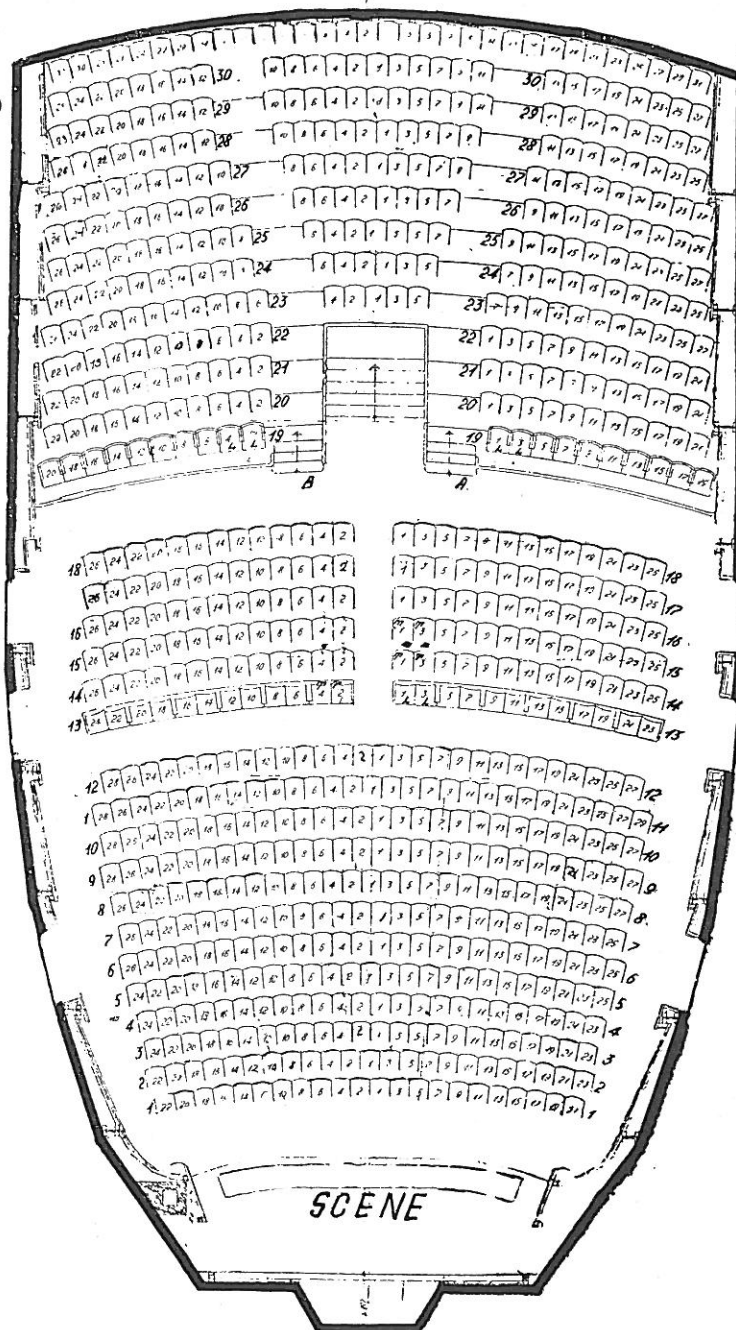

Søborg Teater

Søborg Hovedgade 66, Søborg

Billettelefon:
Søborg 381
 Hverdage fra kl. 17
 Forsalg 2 dage frem
 Hverdage fra kl. 17-21.30

Billettelefon:
Søborg 381
 Søn- & helligdage fra kl.15
 Forsalg 2 dage frem
 Søn- & helligdage
 fra kl. 15-21.30

Antal pladser 795

Normale spilletider: Hverdage: Kl. 19,10 21,10
 (Se dagspressen) Søn- & helligdage: Kl. 16 17,40 19,20 21,15

	3. park.	2. park.	Sofa	1. park.
Billetpriser:	Rk.: 1—3	4—12	13.	14—18
	Kr.: 0.75	1.25	2.50	2.00

Terrasse:	Rk.: Lænest.	20—26	27—31
	Kr.: 2.50	2.00	1.60

Fodfri rækker: 13. række og terrasse 1. række

Tunghørepl:	Rk.: 14.	15.	13.
	No.: 1 og 3	1 og 3	2 og 4

Tilkaldning: Læger og andre besøgende, der venter telefonbesked under forestillingen, bedes opgive navn og pladsnummer til kontrolløren.