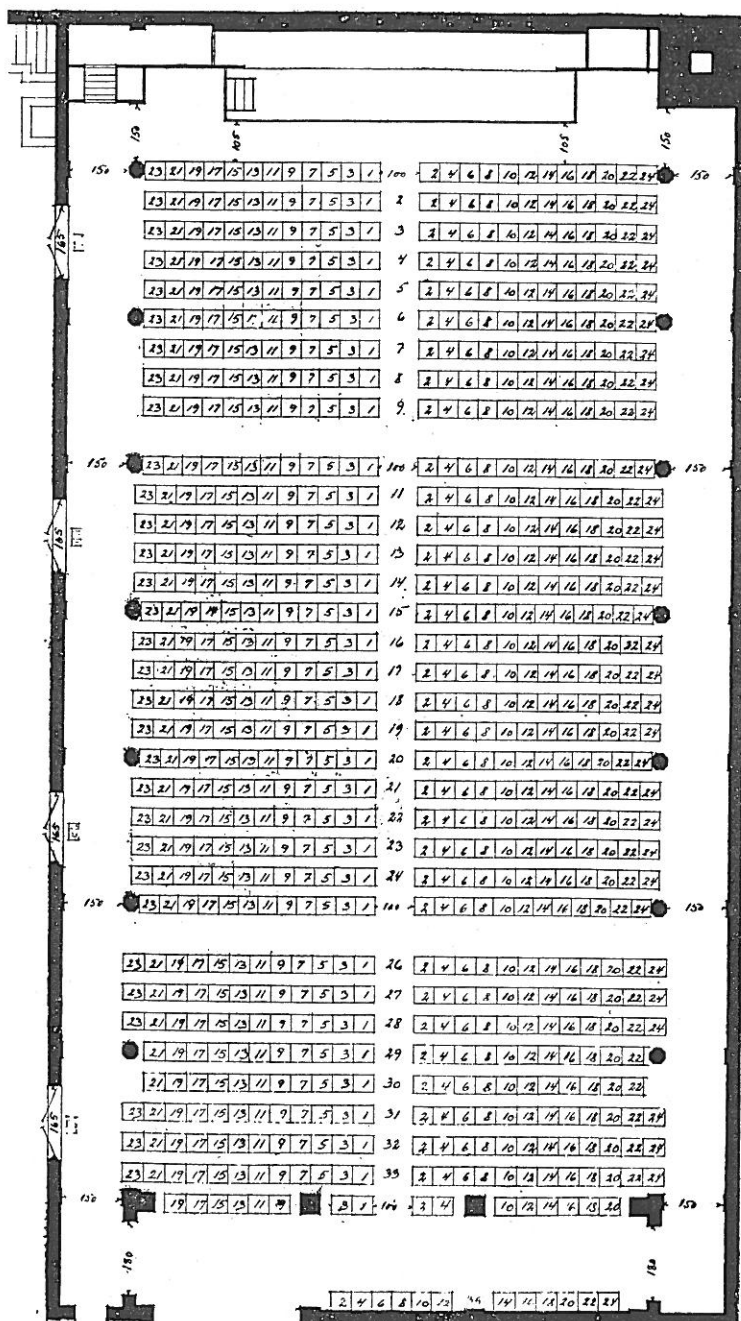

Antal pladser 816

Normale spilletider: Hverdage: Kl. 19 21

(Se dagspressen)

Søn- & helligdage: Kl. 16 17,45 19,30 21,15

Børn

Billetpriser: Rk.: 1-3 4-9 10-15 16-34 26 og 35

Kr.: 0.75 1.25 1.75 2.00 2.25

Fodfri rækker: 10. 26. og 35. rækker

Tilkaldning:

Læger og andre besøgende, der venter telefonbesked under forestillingen, bedes opgive navn og pladsnummer til kontrolløren.

Trafikforbindelser: Sporvognslinierne 1, 3, 4, 6, 14 og 15

Direktør Knud Jørgensen